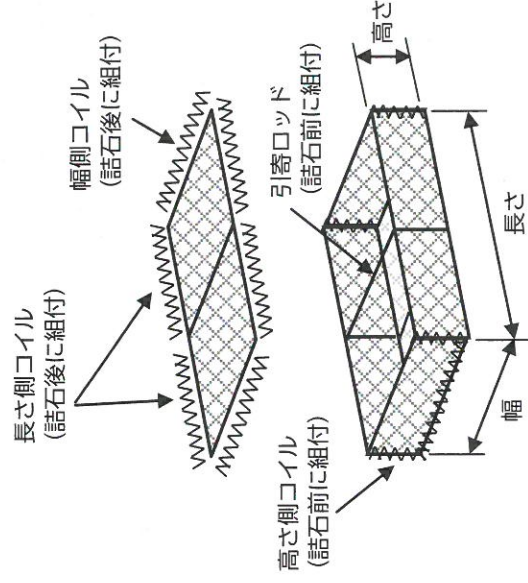

セトロン パネルカゴの構造図

■展開図

■組立図

セトロン パネルカゴの標準規格 (JIS A 5513 ジャかご)

網線径	網目	高さ(H)	幅(B)	長さ(L)	材質規格
φ 3.2 φ 4.0 φ 5.0	10cm	40cm	120cm	1.0m	垂鉛めっき鉄線 SWMGH-3 SWMGS-7 垂鉛アルミ合金めっき鉄線 (10%アルミ)
		50(48)cm 60(64)cm		2.0m 3.0m 4.0m	
		40cm 50cm 60cm	100cm		
15cm	40cm 50cm 60cm				

※ドレンカゴも製作できます。

※上記以外の規格(端尺寸法、幅)のご要望は、ご相談下さい。

セトロン パネルカゴの施工事例