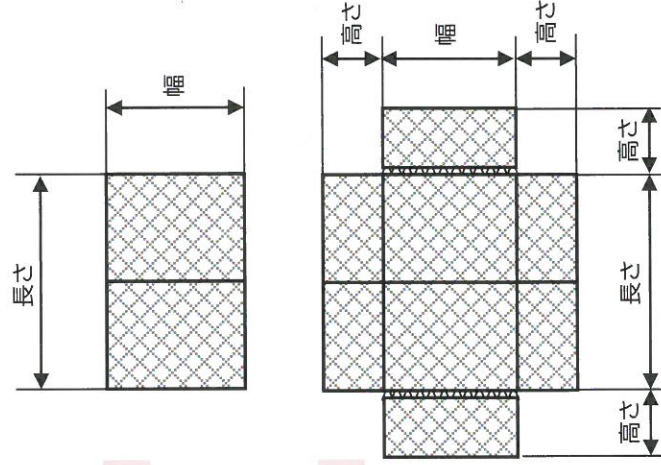

セトロン パネルカゴの構造図

■展開図

■組立図

セトロン パネルカゴの標準規格 (JIS A 5513 ジャかご)

網線径	網目	高さ(H)	幅(B)	長さ(L)	材質規格
φ 3.2 φ 4.0 φ 5.0	10cm	40cm	120cm	1.0m	垂鉛めっき鉄線 SWMGH-3 SWMGS-7 垂鉛アルミ合金めっき鉄線 (10%アルミ)
		50(48)cm 60(64)cm		2.0m 3.0m 4.0m	
		40cm 50cm 60cm	100cm		
15cm	40cm 50cm 60cm				

※ドレンカゴも製作できます。

※上記以外の規格(端尺寸法、幅)のご要望は、ご相談下さい。

セトロン パネルカゴの施工事例